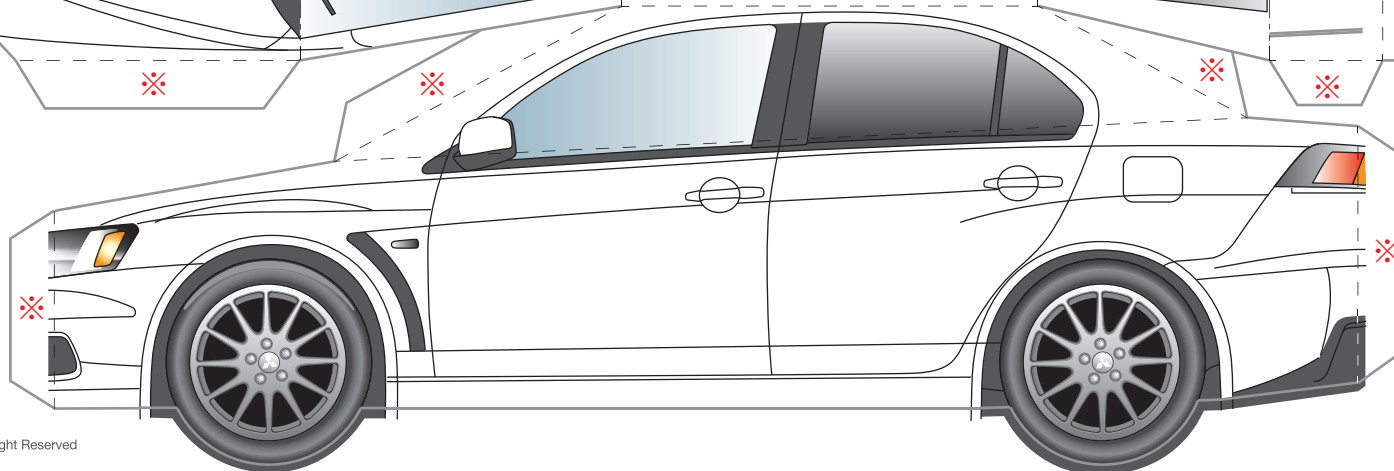

# LANCER EVOLUTION X

ランサーエボリューション テン ペーパークラフト

くみたら、ペットボトルとゴムでつくる  
クルマのうに、かぶせてあそぶこともできるよ。  
※ペットボトルとゴムでつくるクルマのつくりかたは、  
ここにアクセスしてね。

(なぜ?なぜ?クルマづくり調査団>クルマの自由研究>ゴムで走るクルマを作って走らせよう!)

<https://www.mitsubishi-motors.com/jp/sustainability/contribution/people/kids/jiyuukenyuu/kenkyuu6/>

〈リヤスポイラー〉

—	きりとり
- - -	やまおり
- · -	たにおり
※	のりしろ
※	のりしろ (うらめん)

〈リヤスポイラーのとりつけかた〉

きりこみにさし  
こんでからうち  
がわにおりまげ  
ます。