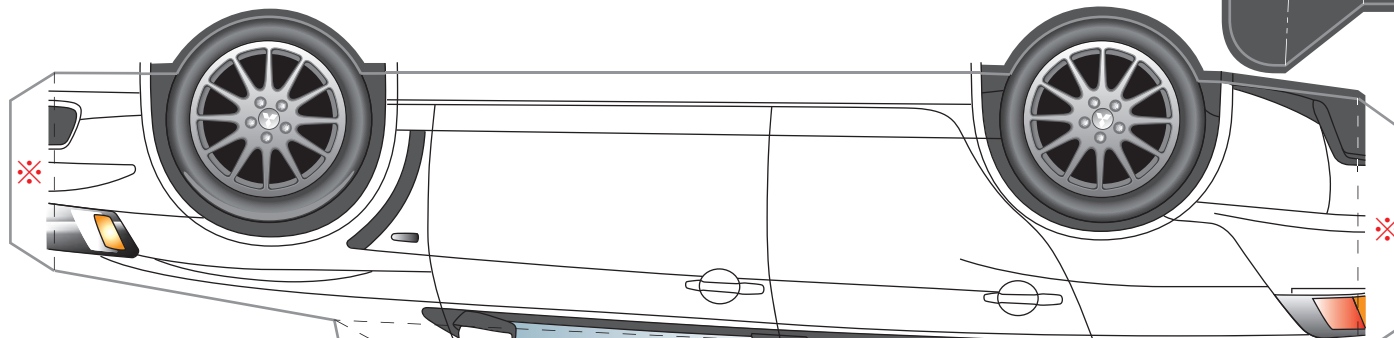

# LANCER EVOLUTION X

ランサーエボリューション テン ペーパークラフト

くみたら、ペットボトルとゴムでつくる  
クルマのうに、かぶせてあそぶこともできるよ。  
※ペットボトルとゴムでつくるクルマのつくりかたは、  
ここにアクセスしてね。

(なぜ?なぜ?クルマづくり調査団>クルマの自由研究>ゴムで走るクルマを作って走らせよう!)

<https://www.mitsubishi-motors.com/jp/sustainability/contribution/people/kids/jiyuukenyuu/kenkyuu6/>

〈リヤスポイラー〉

—	きりとり
- - -	やまおり
- · -	たにおり
※	のりしろ
※	のりしろ (うらめん)

〈リヤスポイラーのとりつけかた〉

きりこみにさし  
こんでからうち  
がわにおりまげ  
ます。