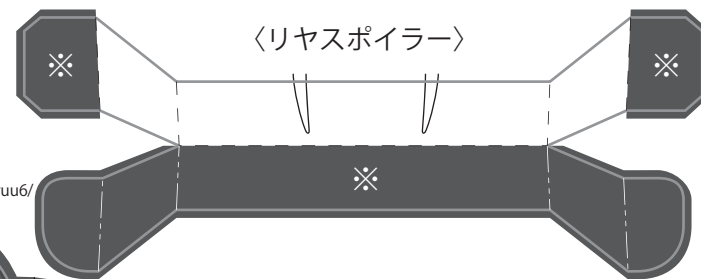

# LANCER EVOLUTION X

ランサーエボリューション テン ペーパークラフト

くみたら、ペットボトルとゴムでつくる  
クルマのうに、かぶせてあそぶこともできるよ。  
※ペットボトルとゴムでつくるクルマのつくりかたは、  
ここにアクセスしてね。

(なぜ?なぜ?クルマづくり調査団>クルマの自由研究>ゴムで走るクルマを作って走らせよう!)

<https://www.mitsubishi-motors.com/jp/sustainability/contribution/people/kids/jiyuukenyuu/kenkyuu6/>

〈リヤスポイラー〉

—	きりとり
- - -	やまおり
- · -	たにおり
※	のりしろ
※	のりしろ (うらめん)

〈リヤスポイラーのとりつけかた〉

きりこみにさし  
こんでからうち  
がわにおりまげ  
ます。