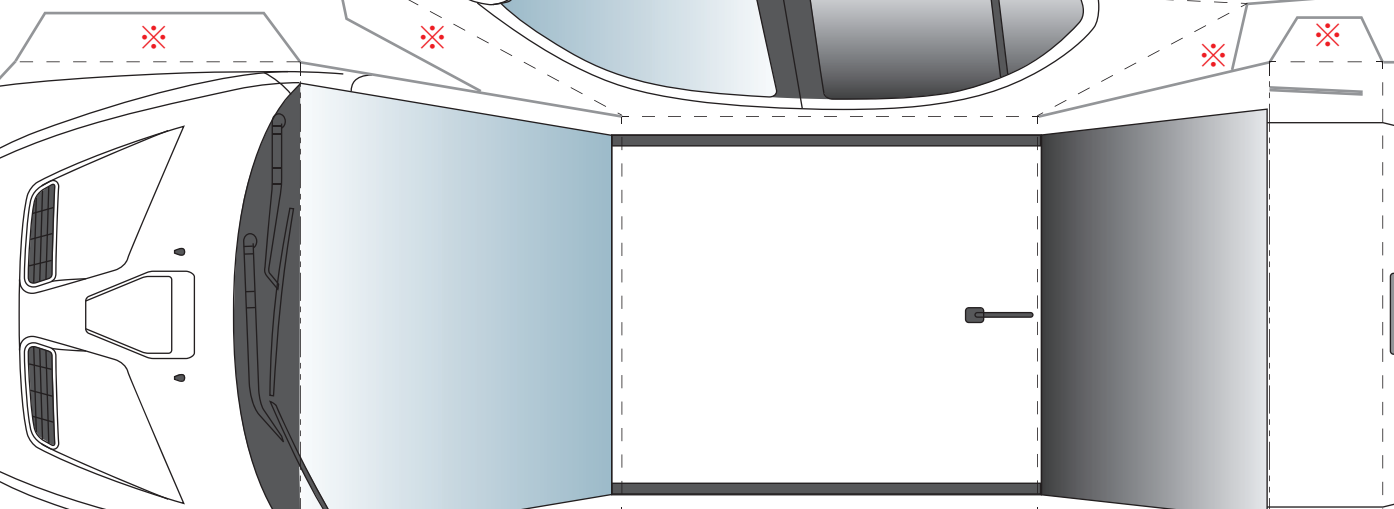

# LANCER EVOLUTION X

ランサーエボリューション テン ペーパークラフト

くみたら、ペットボトルとゴムでつくる  
クルマのうに、かぶせてあそぶこともできるよ。  
※ペットボトルとゴムでつくるクルマのつくりかたは、  
ここにアクセスしてね。

(なぜ?なぜ?クルマづくり調査団>クルマの自由研究>ゴムで走るクルマを作って走らせよう!)

<https://www.mitsubishi-motors.com/jp/sustainability/contribution/people/kids/jiyuukenyuu/kenkyuu6/>

〈リヤスポイラー〉

—	きりとり
- - -	やまおり
- · -	たにおり
※	のりしろ
※	のりしろ (うらめん)

〈リヤスポイラーのとりつけかた〉

きりこみにさし  
こんでからうち  
がわにおりまげ  
ます。