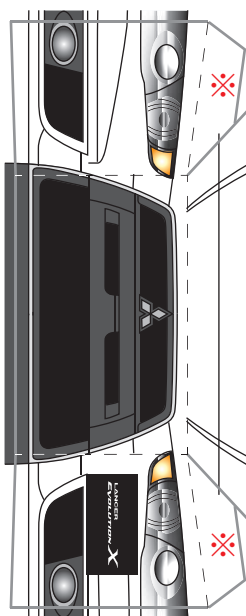

# LANCER EVOLUTION X

ランサーエボリューション テン ペーパークラフト

くみたら、ペットボトルとゴムでつくる  
クルマのうに、かぶせてあそぶこともできるよ。  
※ペットボトルとゴムでつくるクルマのつくりかたは、  
ここにアクセスしてね。

(なぜ?なぜ?クルマづくり調査団>クルマの自由研究>ゴムで走るクルマを作って走らせよう!)

<https://www.mitsubishi-motors.com/jp/sustainability/contribution/people/kids/jiyuukenyuu/kenkyuu6/>

〈リヤスポイラー〉

—	きりとり
- - -	やまおり
- · -	たにおり
※	のりしろ
※	のりしろ (うらめん)

〈リヤスポイラーのとりつけかた〉

きりこみにさし  
こんでからうち  
がわにおりまげ  
ます。