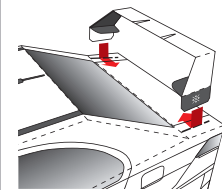

〈リヤスポイラー〉

—	きりとり
- - -	やまおり
- · -	たにおり
※	のりしろ
※	のりしろ (うらめん)

〈リヤスポイラーのとりつけかた〉

きりこみにさし  
こんでからうち  
がわにおりまげ  
ます。