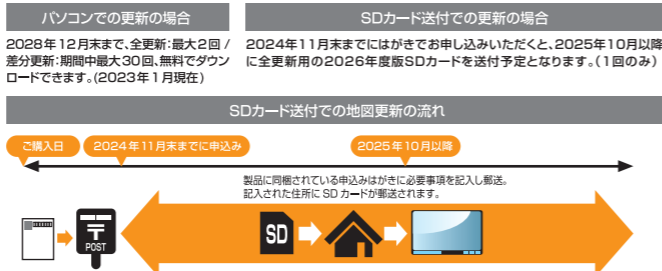

おすすめポイント 2 最長2028年12月末まで 地図データ無料更新

地図データが最長2028年12月末まで、無料で更新できます。更新方法は2通りあり、どちらか選択できます。※両方は選択できません。

(※1) 地図データは概ね2021年のデータを収録しています。
(※2) 無償地図更新はお客さまのパソコンでダウンロードして更新対応いただく方法と、ハガキでのお申込みによるSDカードの送付で対応いただく方法があり、両方の選択はできません。
パソコンでダウンロードする場合：ご利用の開始日から最長5年間の内、最大2回まで完全更新ができます。更新のお申込み期限：2028年12月末/更新期間：2028年12月末までとなります。また、無償地図更新の期間中は、差分更新が最大で30回更新可能となります。SDカード送付で更新する場合：2024年11月末までにハガキでお申込みいただく、2025年10月以降に全更新用の2026年度版SDカードを送付予定となります(1回のみ)。
(※3) Bluetooth®対応機器の機種によっては、使用できない場合があります。
(※4) 別売SDカード(市販品)が必要となります。
(※5) 一部のグレードに装備されている機能です。音声認識/ハンズフリースイッチについては、ハンズフリー機能のみに対応します。その他のスイッチ(音量やMODEなど)には表示通りに対応します。

《注意事項》	△安全のため走行中はナビゲーション画面のみ表示可能です。(走行中はTVおよびDVDビデオ画面は映らず、音声のみとなります。)
※フィルムタイプTVアンテナはフロントウインドウガラスに装着します。 ※TVアンテナは高感度な車両専用用品を設定していますが、電装品の使用状況、地域や地形の状況により受信状態が悪くなる場合がありますので、あらかじめご了承ください。 ※隔日や環境によっては画面が見えなくなる場合がありますので、あらかじめご了承ください。	<USBデバイス使用時のご注意> ・DRM(Digital Rights Management)形式など著作権保護処理の施された音楽ファイルの再生はできません。 ・各対象機種およびデータの制約により再生できないデバイスがあります。 ・USBハブ、マルチパーテーションには対応していません。 ・USBマストレージに対応し、最大電流消費量500mA未満のUSBデバイスのみ接続が可能です。 ・USBデバイスの状態によっては接続できない場合があります。 ・USBタイプカードリーダーには対応していません。
<Bluetooth®使用時のご注意> ご利用にはBluetooth®対応の機器が必要です。Bluetooth®対応機器の機種によっては本サービスをご利用できない場合があります。	※Wi-FiはWi-Fi Alliance、iPod、iPhone、Siriusは米国およびその他の国々で登録されているApple Inc.、Bluetooth®はBluetooth SIG Inc.、VICS WIDE、VICS は(財)道路交通情報通信システムセンター、iOSは、米国およびその他の国々で登録されたCisco Systems, Inc.、SD、SDHCロゴはSD-3C LLCの登録商標です。iPhone商標は、アイホン株式会社のライセンスに基づき、使用されています。
<携帯電話・iPod、iPhone対応機種のご注意> ・対応機種につきましては、販売会社にお問い合わせください。	

オーディオ MINICAB TOWN BOX

<USBデバイス使用時のご注意>
※詳しくはP6を参照ください。

クラリオン・1DIN-CD/USBチューナーアンプ

適用：ミニキャブ (M 類別)

システム合計価格 **¥22,770**
【消費税抜価格：本体¥17,500+**¥3,200**】
MZ594001(本体)

適用：ミニキャブ (プラボ用 / G 類別) 適用：タウンボックス全車

システム合計価格 **¥25,520**
【消費税抜価格：本体¥17,500+取付キット¥2,500+**¥3,200**】
MZ594001(本体)
MZ594847(取付キット)

(注)ミニキャブの標準オーディオと交換装着する場合は、別途、補用品扱い(1年保証)のオーディオ交換ガーニッシュ(MQ508877)が必要となります。
(注)別途、補用品扱い(1年保証)の1DINアクセサリボックス(MQ502491)およびスクルー(MQ500063×4本)が必要となります。
(注)ミニキャブのM類別に装着する場合は、フロントスピーカーとスピーカーハーネス(右記のグレードアップスピーカー参照)が必要となります。
*1 iPodやiPhoneと同梱されているUSBケーブル(Dockコネクタ、Lightningコネクタ)の使用によりご利用いただけます。
*2 タウンボックスに標準装備のステアリングオーディオスイッチに対応します。
※フロントパネルに外部入力端子(ステレオミニプラグ)があります。

- 50W×4
- EQ
- AM FM
- CD CD-R CD-RW
- MP3 WMA
- USB スロット
- フロント外部入力
- ステアリングオーディオスイッチ