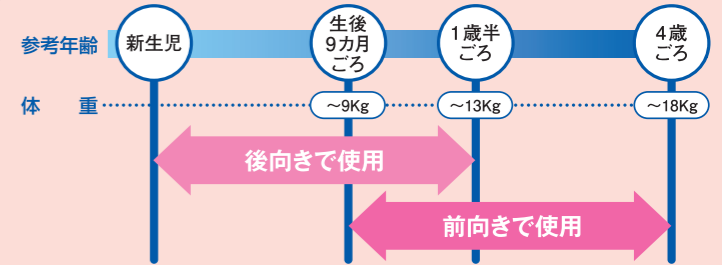

●ご使用の目安

◆チャイルドシート適用表

品名	取付位置		助手席		後席		サイズ
	前向き	後向き	前向き	後向き	前向き	後向き	
チャイルドシート	×	×	○	○	幅×高さ×奥行 mm	485×655×485	

(注1) やむを得ず助手席にチャイルドシートを装着する場合は、必ずシートを最後まで下げた位置での取付けをお願いします。
(注2) チャイルドシートをベビーシートとして使用する場合は、後向きでの装着となります。
(注3) ミニキャブバンのM、Gの後席にはチャイルドシートの取付けはできません。

4 ジュニアシート(シートベルト固定タイプ)

¥35,200

【消費税抜価格:本体¥32,000】[適用は下表の通り]

●本体: MZ525300
MINICAB [プラボー用]
TOWN BOX [タウンボックス全車]