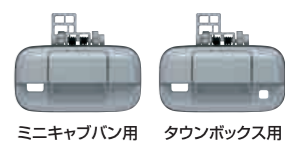

ドライブレコーダー MINICAB TOWN BOX

スタンドアロンで記録可能なドライブレコーダー。

¥44,000
【消費税抜価格：本体¥32,000 +**¥8,000**】
MZ607911

※ドライブレコーダー録画映像の確認方法は、PCビューソフトでのみとなります。
※各種注意事項等の詳細は取扱説明書でご確認ください。

フロントドライブレコーダー (MZ607911) 機能詳細

有効画素数	画角	画像サイズ	記録時間(注)	イベント録画件数
約300万画素	水平:117° 垂直:63°	[解像度] 標準 1920×1080	[高画質] 約100分 [標準] 約140分 [長時間] 約200分	[G(衝撃)検知] 10件 [駐車時G検知] 40件 [スイッチ操作] 20件

(注)標準装備のmicroSDカードの場合 ※microSDカード16GB/SDカードアダプタ同梱

ETC2.0・ETC MINICAB TOWN BOX

ETC2.0車載器
適用機種：オリジナル7型ナビゲーション(MZ609987)
¥48,400
【消費税抜価格：本体¥36,800+**¥7,200**】
MZ608849(本体)

ETC車載器
適用機種：オリジナル7型ナビゲーション(MZ609987)
システム合計価格 **¥29,480**
【消費税抜価格：本体¥15,000+接続ケーブル¥4,600+**¥7,200**】
MZ608853(本体) / MZ608846(接続ケーブル)
ナビゲーションと接続しない場合
¥24,420
【消費税抜価格：本体¥15,000+**¥7,200**】
MZ608853(本体)