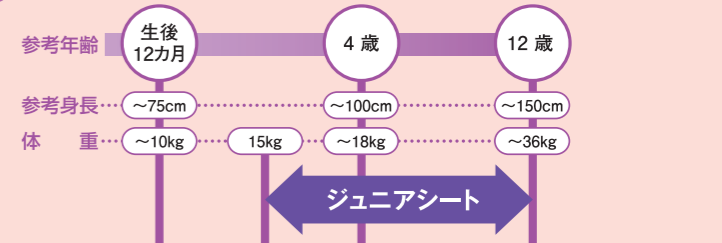

●本体: MZ525307
MINICAB [ミニキャブバン全車]
TOWN BOX [タウンボックス全車]

●ご使用の目安

◆チャイルドシート適用表

品名	取付位置		助手席		後席		サイズ
	前向き	後向き	前向き	後向き	前向き	後向き	
チャイルドシート	×	×	○	○	幅×高さ×奥行 mm	485×655×485	

(注1) やむを得ず助手席にチャイルドシートを装着する場合は、必ずシートを最後まで下げた位置での取付けをお願いします。
(注2) チャイルドシートをベビーシートとして使用する場合は、後向きでの装着となります。
(注3) ミニキャブバンのM、Gの後席にはチャイルドシートの取付けはできません。

4 ジュニアシート(シートベルト固定タイプ)

¥35,200

【消費税抜価格:本体¥32,000】[適用は下表の通り]

●本体: MZ525300
MINICAB [プラボー用]
TOWN BOX [タウンボックス全車]

●ご使用の目安

◆ジュニアシート適用表

品名	取付位置		助手席		後席		サイズ
	前向き	後向き	前向き	後向き	前向き	後向き	
ジュニアシート	×	×	○	×	幅×高さ×奥行 mm	450×690×480	